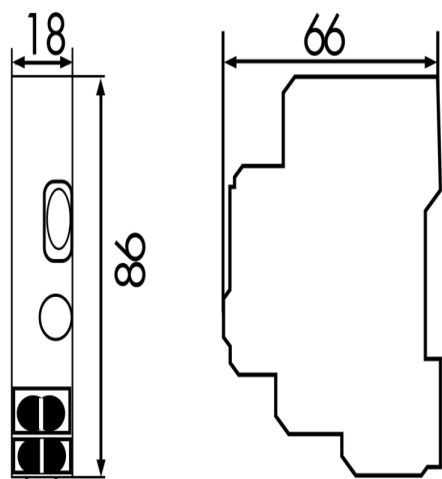

SCT1

gris N°-Article 92655

Informations Produits

- Minuterie de cages d'escalier à utiliser avec l'Indoor 180-SC ou bouton
- 1 TE pour montage sur rail DIN
- Interrupteur manuel pour forçage de l'éclairage
- Si la temporisation est >2 min, un avertissement de 1 s d'extinction de la lumière est donné 30 s avant que la lumière ne soit finalement éteinte
- Possibilité de prolongation de la durée de fonctionnement par pressions répétées sur un bouton

Données techniques

Tension:	230 V AC +/- 10% 50 Hz
Dimensions:	(1 TE) 86 x 18 x 66 mm
Puissance interne:	< 0,75 W
Niveau de protection:	IP20 / Classe II
Température ambiante:	-25 °C à +50 °C
Boîtier:	Polycarbonate, UV-résistant
Puissance:	2300 W / 10 A, $\cos \varphi = 1$ max. 100 mA en veille pour les interrupteurs éclairés avec des lampes au néon
Type de contact:	1x Contact type NO
Durée de temporisation:	30 sec - 10 min

Désignation

Désignation	Couleur	N°-Article	EAN-Code
SCT1	gris	92655	4007529926558

Dimensions 92655

Schéma de raccordement