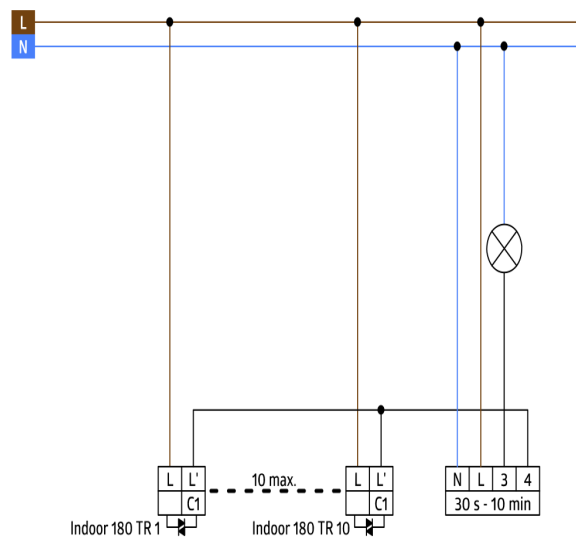

SCT1

gris N°-Article 92655

Informations Produits

- Minuterie de cages d'escalier à utiliser avec l'Indoor 180-SC ou bouton
- 1 TE pour montage sur rail DIN
- Interrupteur manuel pour forçage de l'éclairage
- Si la temporisation est >2 min, un avertissement de 1 s d'extinction de la lumière est donné 30 s avant que la lumière ne soit finalement éteinte
- Possibilité de prolongation de la durée de fonctionnement par pressions répétées sur un bouton

Données techniques

Tension:	230 V AC +/- 10% 50 Hz
Dimensions:	(1 TE) 86 x 18 x 66 mm
Puissance interne:	< 0,75 W
Niveau de protection:	IP20 / Classe II
Température ambiante:	-25 °C à +50 °C
Boîtier:	Polycarbonate, UV-résistant
Puissance:	2300 W / 10 A, $\cos \varphi = 1$ max. 100 mA en veille pour les interrupteurs éclairés avec des lampes au néon
Type de contact:	1x Contact type NO
Durée de temporisation:	30 sec - 10 min

Désignation

Désignation	Couleur	N°-Article	EAN-Code
SCT1	gris	92655	4007529926558

Dimensions 92655

Schéma de raccordement