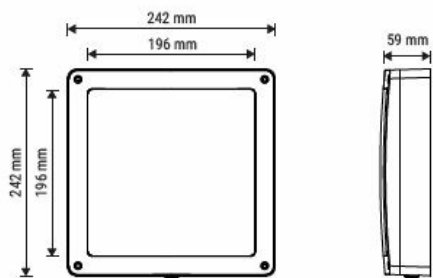

Plan

Ambiance

Autre

FICHE ACTUALISÉE LE 14/02/2022