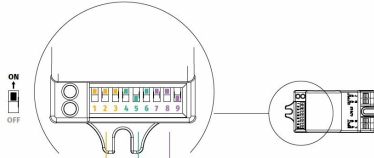

Accessoires

Réglage usine / factory settings