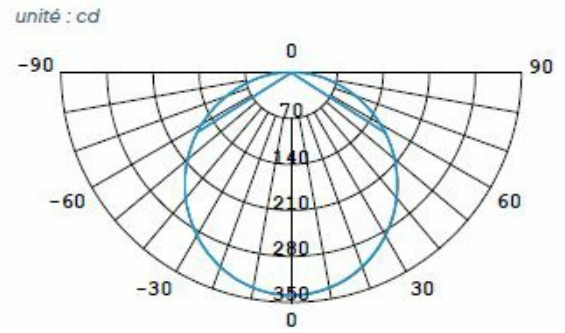

Courbe photométrique