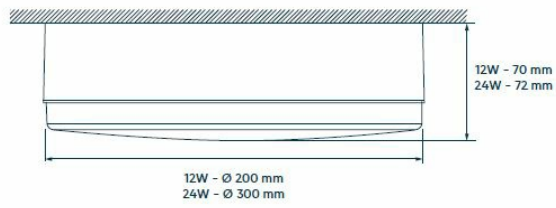

FICHE ACTUALISÉE LE 09/02/2022

Données physiques et mécaniques

Diamètre (mm)	300
Hauteur (mm)	72
Diamètre d'encastrement (mm)	-
Poids (kg)	0.92
Profondeur d'encastrement sous BA13	-
Longueur de câble	-
Couleur de produit	Blanc
Indice de protection IK	IK08
Test au fil incandescent	850°C
Indice(s) de protection IP	IP44
Plage de température d'utilisation	-20... +45°
Matériaux de corps	PC
Matériaux diffuseurs	PC

Durée de vie

L70 à 25°	35 000 h
-----------	----------

Données supplémentaires

Angle de distribution	115°
Orientable	Non
Type de connexion	Connecteur rapide avec repiquage

FICHE ACTUALISÉE LE 09/02/2022

Plan