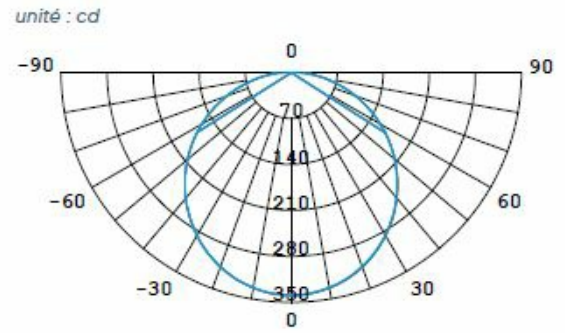

## Données supplémentaires

Angle de distribution	115°
Orientable	Non
Type de connexion	Connecteur rapide avec repiquage

FICHE ACTUALISÉE LE 09/02/2022

## Plan

## Courbe photométrique