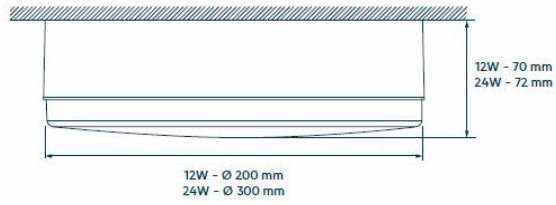

Plan

Courbe photométrique

Accessoires

FICHE ACTUALISÉE LE 09/02/2022