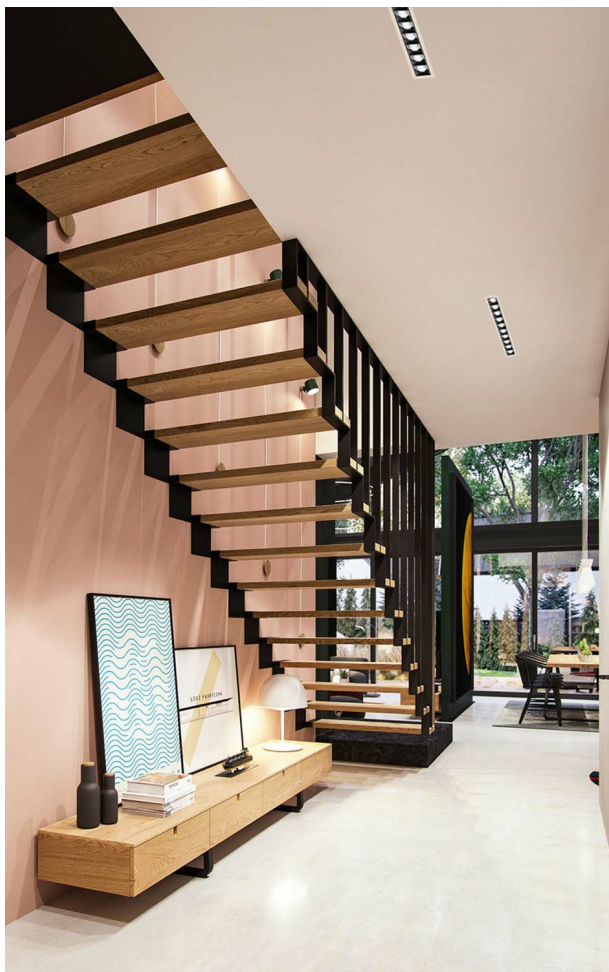

Ambiance

Ambiance

Autre

FICHE ACTUALISÉE LE 23/02/2022