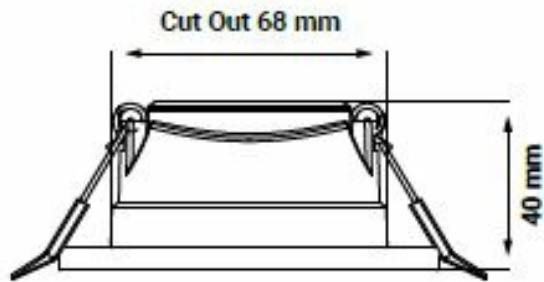

Données physiques et mécaniques

Diamètre (mm)	90
Hauteur (mm)	40
Diamètre d'encastrement (mm)	Min. : 68 Max. : 74
Poids (kg)	0.24
Profondeur d'encastrement sous BA13	30
Longueur de câble	-
Couleur de produit	Blanc
Indice de protection IK	IK06
Test au fil incandescent	650°C
Indice(s) de protection IP	IP65 facade
Plage de température d'utilisation	-20... +45°
Matériaux de corps	Aluminium
Matériaux diffuseurs	PC

Durée de vie

L80 à 25°	50 000 h
-----------	----------

Données supplémentaires

Angle de distribution	60°
Orientable	Oui (30°)
Type de connexion	Connecteur rapide avec repiquage

Plan

Accessoires

Autre

Autre