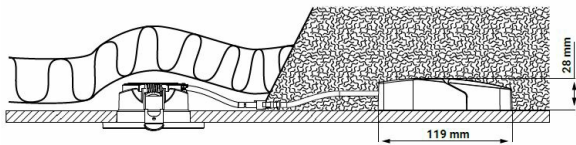

STORM 4CCT

STORM ISO 4CCT-6.5W-IP65-BBC-BLANC

BL01106550

INTÉRIEUR > Spot Encastré

STORM ISO en aluminium, encastré compatible norme BBC et orientable. Recouvrable par isolant en rouleau ou isolant soufflé.

Données physiques et mécaniques

Diamètre (mm)	90
Hauteur (mm)	40
Diamètre d'encastrement (mm)	Min. : 68 Max. : 74
Poids (kg)	0.24
Profondeur d'encastrement sous BA13	30
Longueur de câble	-
Couleur de produit	Blanc
Indice de protection IK	IK06
Test au fil incandescent	650°C
Indice(s) de protection IP	IP65 facade
Plage de température d'utilisation	-20... +45°
Matériaux de corps	Aluminium
Matériaux diffuseurs	PC

Durée de vie

L80 à 25°	50 000 h
-----------	----------

Données supplémentaires

Angle de distribution	60°
Orientable	Oui (30°)
Type de connexion	Connecteur rapide avec repiquage

Plan

Accessoires

Autre

Autre